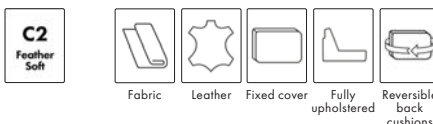

Comfort Upholstery