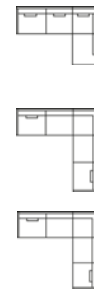

2+Divan L/R

W • D • H* 260x188x82 cm
Seat Height • Seat Depth : 47 x cm
2.45 m³ Weight: 116 kg Legs: 6

3C3

W • D • H* 293x293x82 cm
Seat Height • Seat Depth : 47 x 49/66 cm
3.45 m³ Weight: 181 kg Legs: 8

3C2 L/R

W • D • H* 263x293x82 cm
Seat Height • Seat Depth : 47 x 49/66 cm
3.24 m³ Weight: 172 kg Legs: 8

2C2

W • D • H* 263x263x82 cm
Seat Height • Seat Depth : 47 x 49/66 cm
3.04 m³ Weight: 163 kg Legs: 8

Footstool Large

W • D • H* 96x80x44 cm
Seat Height • Seat Depth : 47 x 49/66 cm
0.30 m³ Weight: 17 kg Legs: 4

Footstool Medium

W • D • H* 82x67x44 cm
Seat Height • Seat Depth : 47 x cm
0.23 m³ Weight: 15 kg Legs: 4

Footstool Small

W • D • H* 61x45x44 cm
0.11 m³ Weight: 10 kg Legs: 4

Back cushion small (46x40)

W • D • H* 46x40x10 cm
0.02 m³ Weight: 0.7 kg