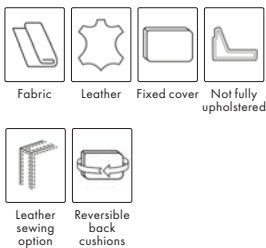

Comfort

Upholstery