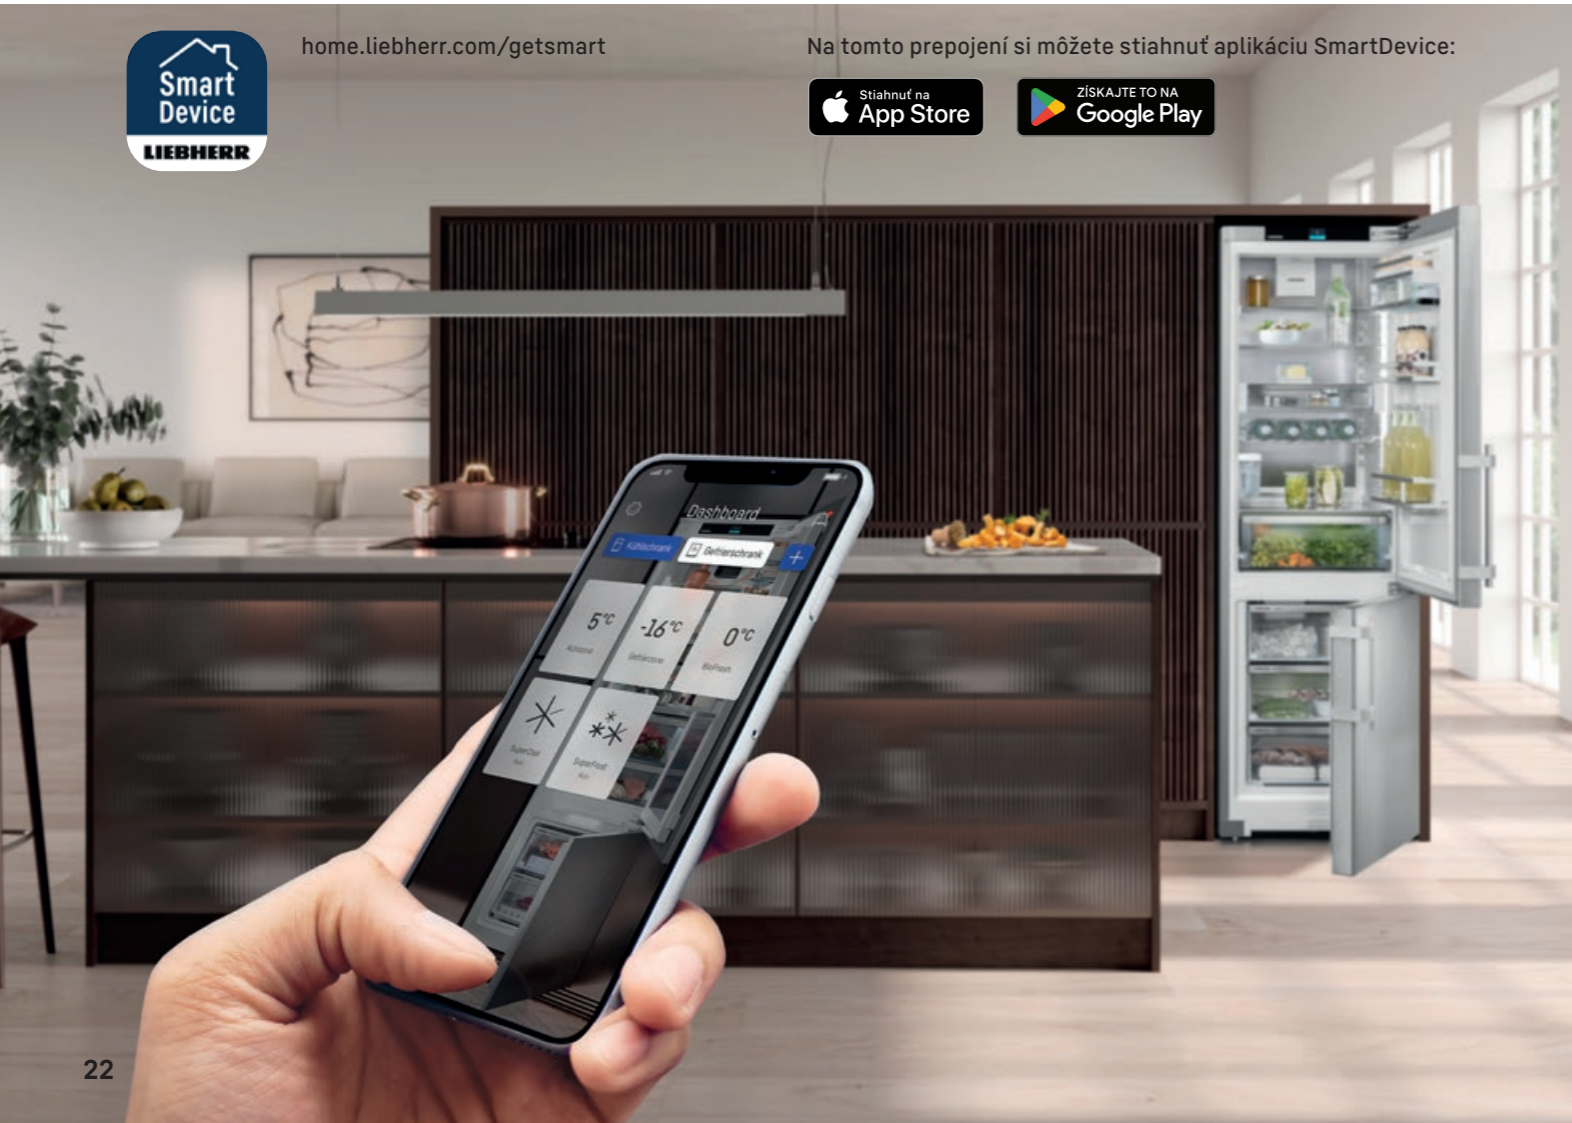

## Vždy najlepšie zosieťované

Všetky naše spotrebiče sú vybavené modulom na pripojenie k sieti buď priamo od výroby, alebo sa k nim dá dodatočne pripojiť SmartDeviceBox.

Budete tak môcť profitovať z množstva možností, ktoré poskytuje naša aplikácia SmartDevice, ako aj z pripojenia všetkých chladničiek alebo mrazničiek k existujúcemu prostrediu inteligentnej domácnosti. Dôležité oznámenia o stave a výstražné hlásenia sa odosielajú priamo do smartfónu, napríklad cez dverový alarm pri otvorených dverách chladničky. Naša aplikácia SmartDevice však ponúka ešte mnoho iného: Okrem jednoduchej správy a diaľkového ovládania vašich spotrebičov vám táto aplikácia poskytne aj tipy a triky týkajúce sa spotrebiča Liebherr. Nájdete tu tiež ideálne príslušenstvo pre každý spotrebič, získate prístup k návodom na obsluhu a mnoho iného.

**HNGRY:** Váš inteligentný asistent na nakupovanie, skladovanie potravín a ich inventarizáciu. Aplikácia vám pomôže organizovať nákupy, udržiavať si prehľad o zásobách a správne ich skladovať.

[home.liebherr.com/getsmart](https://home.liebherr.com/getsmart)

Na tomto prepojení si môžete stiahnuť aplikáciu SmartDevice:

## Inteligentnejší nákup redukujúci plytvanie

Každý deň musíte držať vo svojej hlave množstvo vecí. Kamera HNGRYnsite a aplikácia HNGRY vám to trochu uľahčia, pretože s nimi budete mať vždy dokonalý prehľad o tom, čo sa nachádza v chladničke.