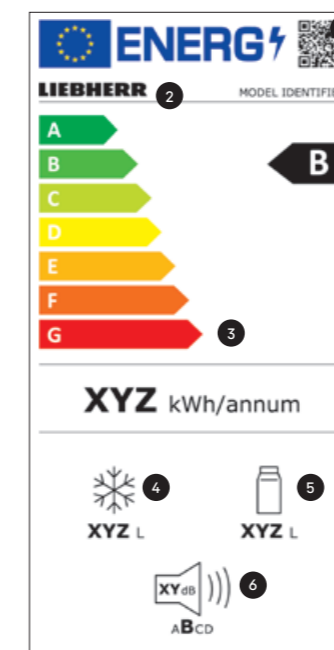

Model / séria	EEK	Bio Fresh Professional	Hydro Breeze	Fish & Seafood	Bio Fresh	Easy Fresh	Smart Frost	Soft System	Smart Device	Smart Device ready

Chladničky s technológiou BioFresh Professional / BioFresh

Model / séria	Peak	EEK	Bio Fresh Professional	Hydro Breeze	Fish & Seafood	Bio Fresh	Easy Fresh	Smart Frost	Soft System	Smart Device	Smart Device ready
RBbsc 528i	Peak	C	■	■	■				■	■	
RBbsb 525i	Prime	B				■			■	■	
RBsdc 525i	Prime	C				■			■	■	
RBsfc 5220	Plus	C				■					■
RBsfd 5221	Plus	D				■		■*			■
RBc 5220	Plus	C				■					■
RBa30 425i	Prime	A				■				■	

* S 4-hviezdičkovým mraziacim priečinkom

Chladničky s technológiou EasyFresh

Model / séria	Peak	EEK	Easy Fresh	Smart Frost	Door Stop	Smart Device
RDsfd 5220	Plus	D			■	■

Model / séria	EEK	Easy Fresh	Smart Frost	Door Stop	Smart Device

Minichladničky

Model / séria	Peak	EEK	Easy Fresh	Smart Frost	Door Stop	Smart Device
Rsdci 1620	Plus	C	■		■	■
Rsdci 1621	Plus	C	■	■*		■
Rci 1620	Plus	C	■		■	■
Rci 1621	Plus	C	■	■*		■
Rdi 1620	Plus	D	■		■	■
Rdi 1621	Plus	D	■	■*		■
Rc 1400	Pure	C			■	
Rc 1401	Pure	C		■*		
Rd 1200	Pure	D			■	
Rd 1201	Pure	D		■*		
Re 1000	Pure	E			■	

* S 4-hviezdičkovým mraziacim priečinkom

Aktuálny energetický štítok EÚ pre elektrické spotrebiče

1. QR kód na identifikáciu produktu v databáze EÚ EPREL (European Product Registry for Energy Labelling).
2. Identifikátor modelu na manuálnu identifikáciu produktu v databáze EÚ EPREL, napríklad prostredníctvom čísla produktu.
3. Nová stupnica tried energetickej účinnosti od A po G. Písmeno G je však určené len pre chladničky na víno.
4. Súčet objemu* všetkých mraziacich priečinkov.
5. Súčet objemu* všetkých chladiacich a mraziacich priečinkov.
6. Hladina hluku sa odteraz zaraďuje do tried A až D.

* Pojem „objem“ je definovaný v aktuálnom nariadení (EÚ) 2019/2016.