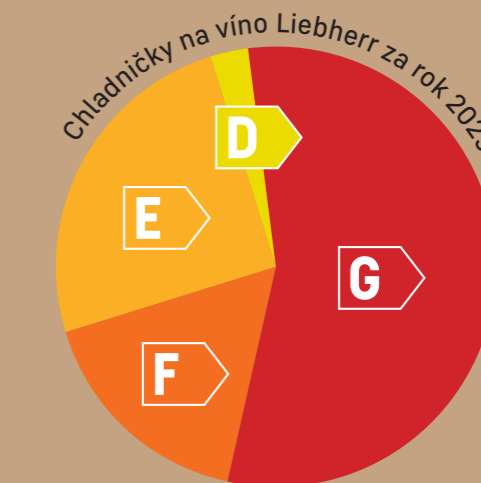

* V súlade s nariadením (EÚ) 2019/2016

** Zdroj: EPREL 2023