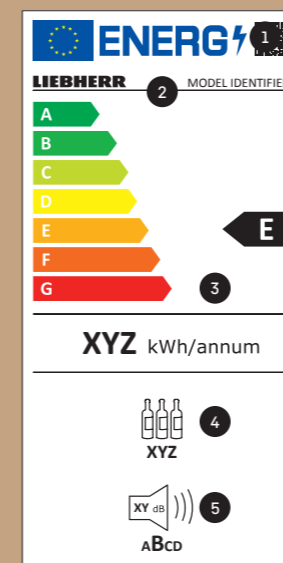

Aktuálny energetický štítok EÚ\* pre chladničky na víno:

- QR kód na identifikáciu produktu v databáze EÚ EPREL (European Product Registry for Energy Labelling).
- Identifikátor modelu na manuálnu identifikáciu produktu v databáze EÚ EPREL, napríklad prostredníctvom čísla produktu.
- Stupnica energetickej účinnosti od A po G. Písmeno G je určené len pre chladničky na víno.
- Maximálna skladovacia kapacita.
- Hladina hluku sa oteraz zaraďuje do tried A až D.