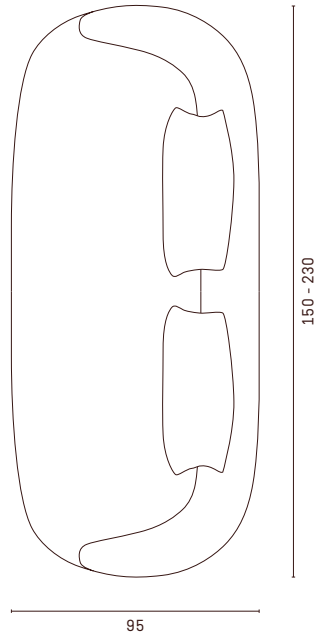

de Die nahtlose Integration von Armlehnen und Rücken, und die dadurch entstehenden fließenden Formen, verleihen Astoria eine besondere Leichtigkeit.

Archetype of Mies

**Fabric: Viva Naturel**  
 A variety of color options  
 are available. See page 69  
 for more details.