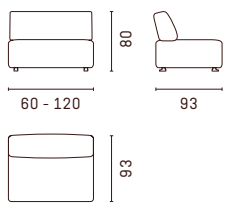

Units without armrest