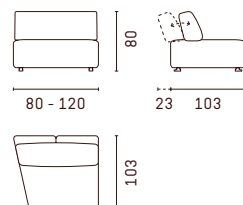

Units without armrest