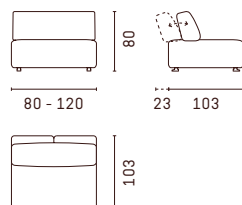

Units without armrest